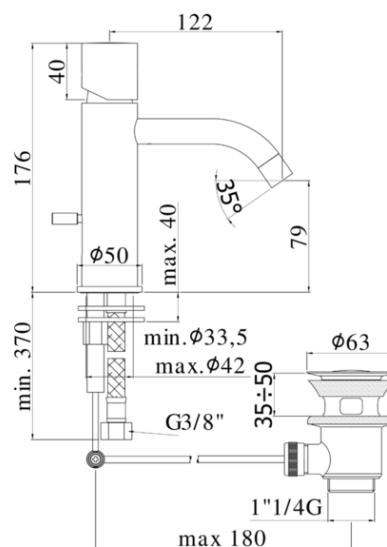

## DESCRIZIONE | DESCRIPTION

- Miscelatore lavabo completo di:
- aeratore M16x1
- set 2 flessibili inox 3/8"G

- Wash basin mixer complete with:
- aerator M16x1
- set of 2 stainless steel hoses 3/8"G

## LIGX 075..

- con scarico automatico 1"1/4G
- with 1"1/4G pop up waste